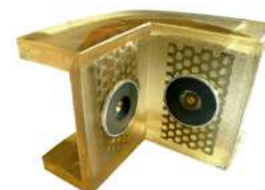

## PROTECTIONS POUR SANGLE

**BOUCLE CUIR  
ÉLINGUE RONDE**  
REF : 17200

**FOURREAU  
DÉMÉNAGEUR**  
REF : 17210

**BOUCLE CUIR  
SANGLE PLATE**  
REF : 17220

**COIN POLYURÉTHANE  
AVEC AIMANT**  
REF : 17230

**COIN  
POLYURÉTHANE**  
REF : 17240

**ENDUCTION  
POLYURÉTHANE**  
REF : 17250

**FOURREAU  
TEXTILE**  
REF : 17260

**FOURREAU TEXTILE  
À VELCRO**  
REF : 17270

**FOURREAU GRIZZLY  
(UHMWPE)**  
REF : 17280