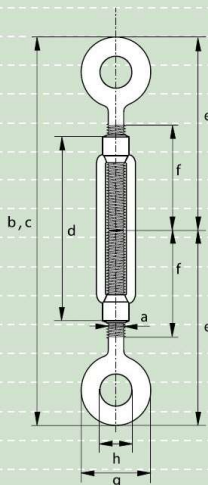

R-7839

Tendeurs

œil/œil

- Matière : AISI 316
- Finition : polissage

Dia filetage	Longueur en position fermée	Longueur en position ouverte	Longueur corps	Longueur	Longueur	Dia extérieur œil	Dia intérieur œil	Poids unitaire
a	b	c	d	e	f	g	h	kg
mm	mm	mm	mm	mm	mm	mm	mm	
M 5	120	170	70	56	33	17	8	0.04
M 6	150	210	90	71	43	21	10	0.08
M 8	200	290	120	95	56	28	14	0.16
M 10	240	355	150	118	71	34	16	0.27
M 12	310	470	200	154	95	40	18	0.51
M 16	390	590	250	190	116	54	26	1.2
M 20	440	675	300	220	139	64	30	1.9

Agences France :

MARSEILLE 7, av de Saint Menet - 13011 MARSEILLE

PARIS 88 Rue Robert Moïnon - 95190 GOUSSAINVILLE

LYON 11, rue des Frères Lumière - 69680 Chassieu

NANTES Route de Saint Etienne de Montluc - RD 101 - 44220 Couëron

TOULOUSE 135, Route de Portet - 31270 Villeneuve Tolosane

THIONVILLE Rue Clément Ader - BP 80077 - 57972 Yutz Cedex

CHERBOURG Rue Lech walesa - 50120 Equeurdreville

LILLE PA de Ravennes les Francs- 5, av Poincaré - 59910 Bondueux

Tél : 04 91 18 11 00 Fax : 04 91 44 60 91 marseille@corderiedor.fr

Tél: 01 64 27 11 24 Fax: 01 48 62 27 01 paris@corderiedor.fr

Tél : 04 78 40 14 54 Fax : 04 78 90 74 30 lyon@corderiedor.fr

Tél : 02 40 94 83 66 Fax : 02 40 94 83 79 nantes@corderiedor.fr

Tél : 05 61 72 53 09 Fax : 05 61 76 29 30 toulouse@corderiedor.fr

Tél : 03 82 86 64 64 Fax : 03 82 86 64 60 thionville@corderiedor.fr

Tél : 02 33 94 47 31 Fax : 02 33 94 47 76 cherbourg@corderiedor.fr

Tél : 01 64 27 11 24 Fax : 01 48 62 27 01 lille@corderiedor.fr