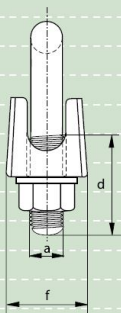

CORDERIE

DOR *depuis 1908*

R-7863

Serre-câbles

généralement conformes à la norme DIN 741

- Matière : semelle : AISI 316
axe : AISI 316
arc : AISI 316
- Norme : anciennement DIN 741
- Finition : polissage

Dia câble	Dia	Longueur corps	Largeur intérieure	Longueur filetage	Longueur semelle	Épaisseur semelle	Hauteur semelle	Poids par 100 pcs
mm	a	b	c	d	e	f	g	kg
3	4	20	9	12	21	10	10	1.4
4	4	22	9	12	21	10	10	1.4
5	5	24	11	13	23	11	10	1.5
6	5	28	13	15	26	12	11	2.1
8	6	34	16	19	30	14	15	4.1
10	8	42	19	22	34	18	17	6.8
13	10	55	24	30	42	23	21	13
16	12	63	29	33	50	26	26	21
19	12	75	32	38	54	29	30	28
22	14	85	37	44	61	33	34	40
26	14	95	41	45	65	35	37	44