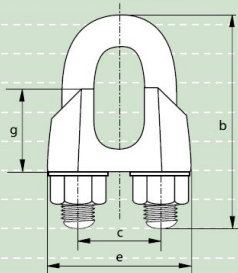

CORDERIE

DOR *depuis 1908*

R-7863

Serre-câbles

généralement conformes à la norme DIN 741

- Matière : semelle : AISI 316
axe : AISI 316
arc : AISI 316
- Norme : anciennement DIN 741
- Finition : polissage

Dia câble	Dia	Longueur corps	Largeur intérieure	Longueur filetage	Longueur semelle	Épaisseur semelle	Hauteur semelle	Poids par 100 pcs
mm	a	b	c	d	e	f	g	kg
3	4	20	9	12	21	10	10	1.4
4	4	22	9	12	21	10	10	1.4
5	5	24	11	13	23	11	10	1.5
6	5	28	13	15	26	12	11	2.1
8	6	34	16	19	30	14	15	4.1
10	8	42	19	22	34	18	17	6.8
13	10	55	24	30	42	23	21	13
16	12	63	29	33	50	26	26	21
19	12	75	32	38	54	29	30	28
22	14	85	37	44	61	33	34	40
26	14	95	41	45	65	35	37	44